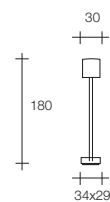

Omologazioni

CE [REDACTED] ([REDACTED] 1377.40 - 1377.41 - 1377.50)

Suitable for bedrooms, living rooms, kitchens, bathrooms and corridors. White fixture, white and clear glass. According to the type of product, lamp connections are R7S, E27 halogen, fluorescent or LED or dimmable LED modules.

Type-approvals

CE [REDACTED] ([REDACTED] 1377.40 - 1377.41 - 1377.50)

Geeignet für Schlafzimmer, Wohnzimmer, Küche, Bad und Flur. Gestell weiß, Glas weiß und transparent. Je nach Produkttyp Lampenanschlüsse R7S, E27, Halogen, Leuchtstoff oder Led oder dimmerfähige Led Module.

Zulassungen

CE [REDACTED] ([REDACTED] 1377.40 - 1377.41 - 1377.50)

Apta para habitaciones, salas de estar, cocinas, cuartos de baño y pasillos. Montura blanca, cristal blanco y transparente. Según el tipo de producto, casquillos para lámparas R7S, E27 halógenas, fluorescentes o LED o módulos LED de intensidad regulable.

Homologaciones

CE [REDACTED] ([REDACTED] 1377.40 - 1377.41 - 1377.50)

Подходит для комнат, залов, кухонь, ванных комнат и коридоров. Оправа белая, белое и прозрачное стекло. В зависимости от типа продукта, имеются цоколи R7S, E27, галогенные, флуоресцентные или светодиодные лампочки, светодиодные модули с регулируемой яркостью.

Омологации

CE [REDACTED] ([REDACTED] 1377.40 - 1377.41 - 1377.50)

1377.50 [REDACTED]

_ 1x250W
_ E27